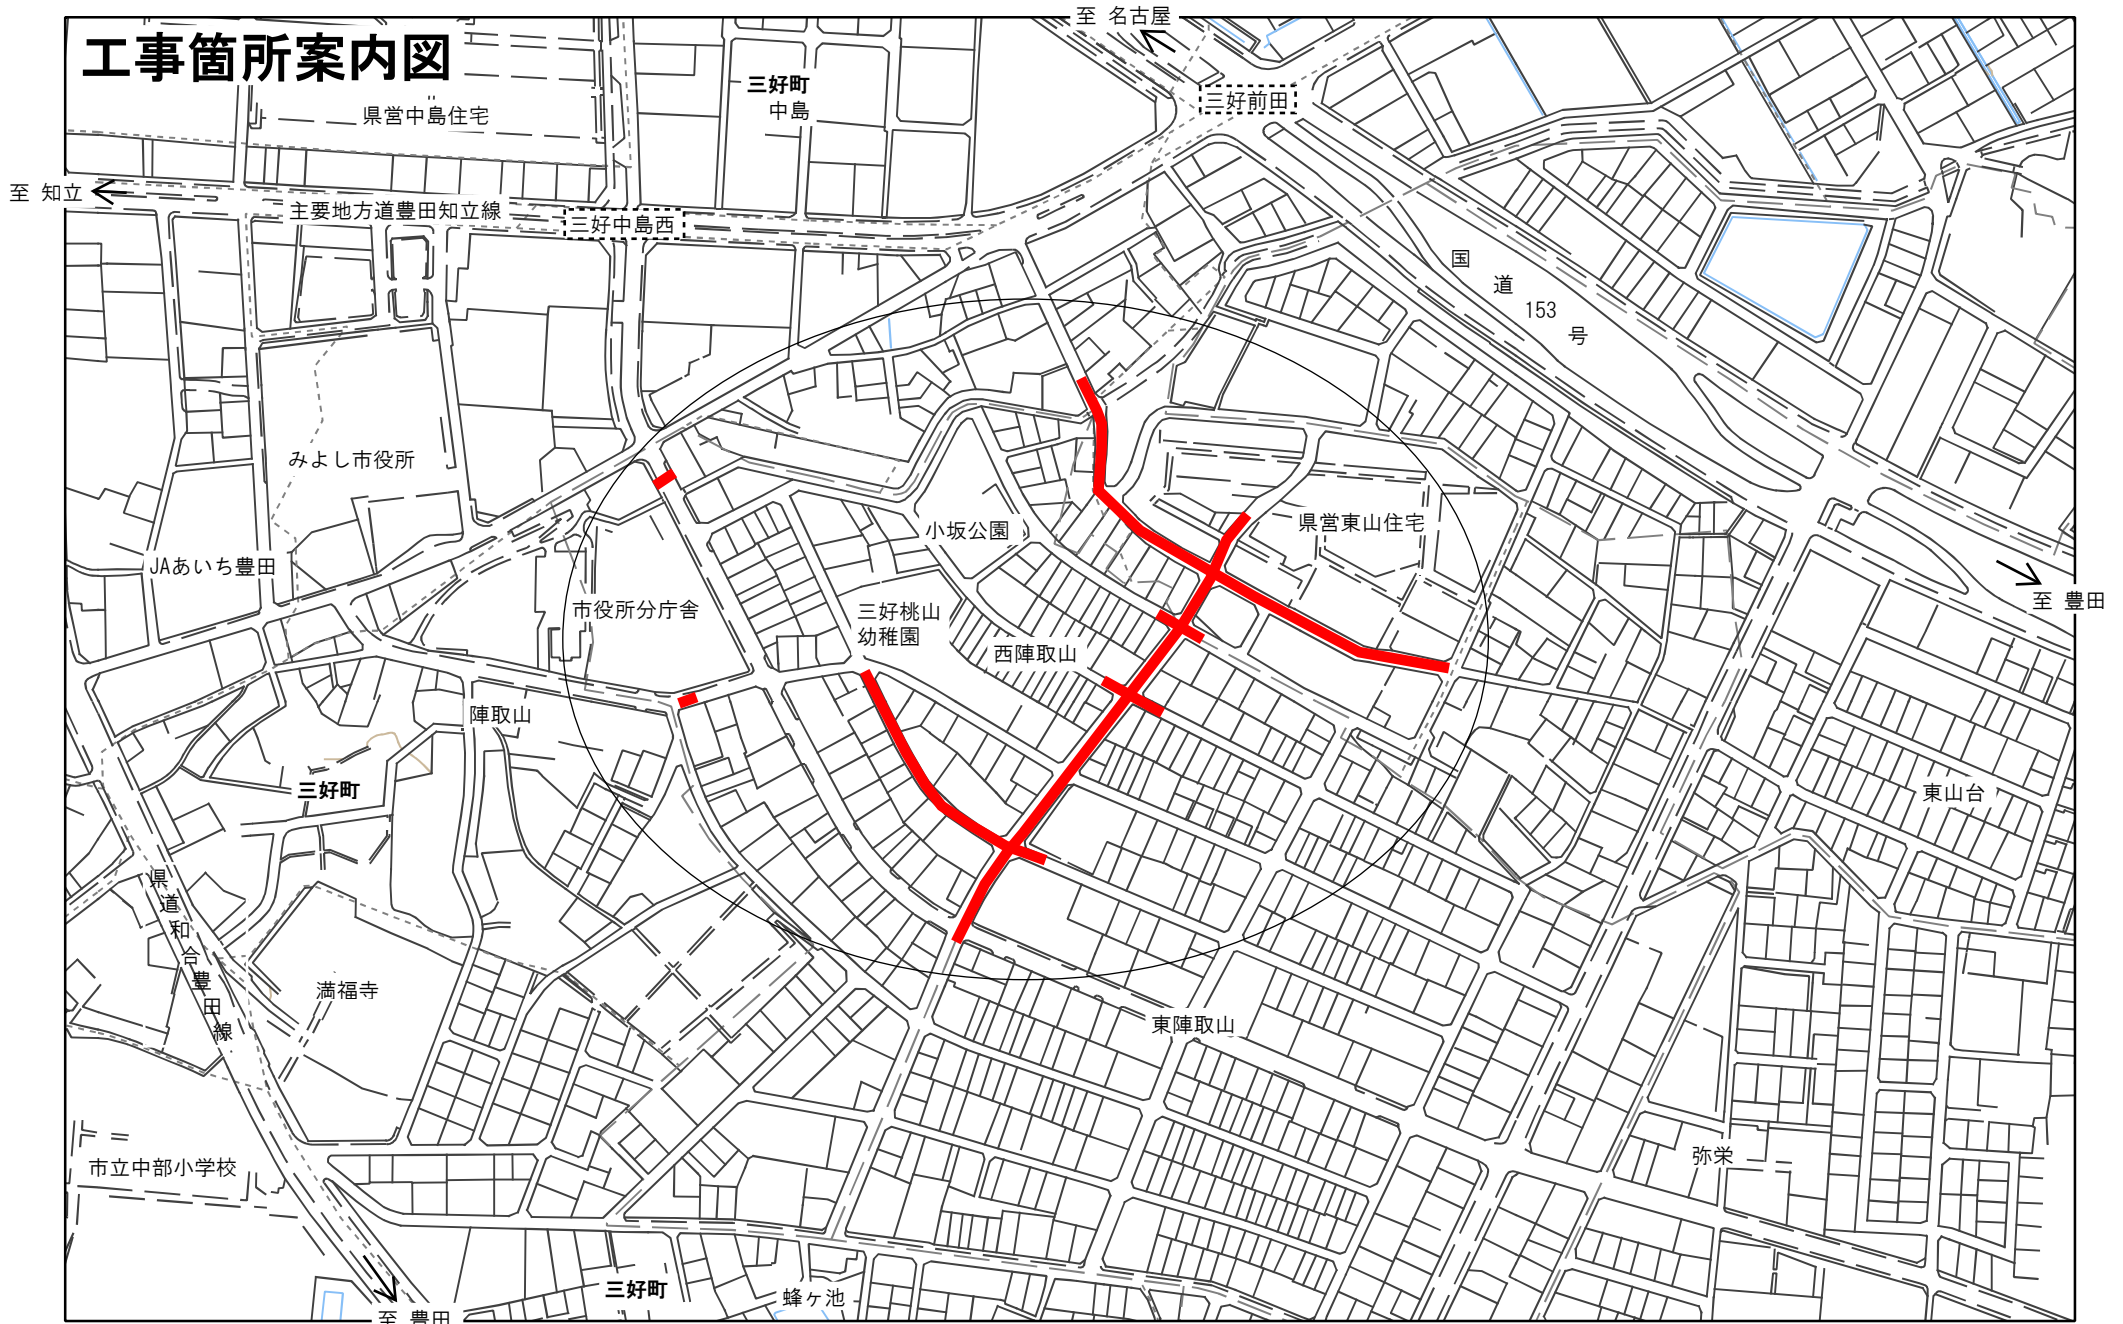

# 工事箇所案内図

- ・交通規制は、当日の施工区間のみ行います。
- ・施工区間の沿道のお客様には、別途連絡のうえ施工にあたります。

 工事箇所