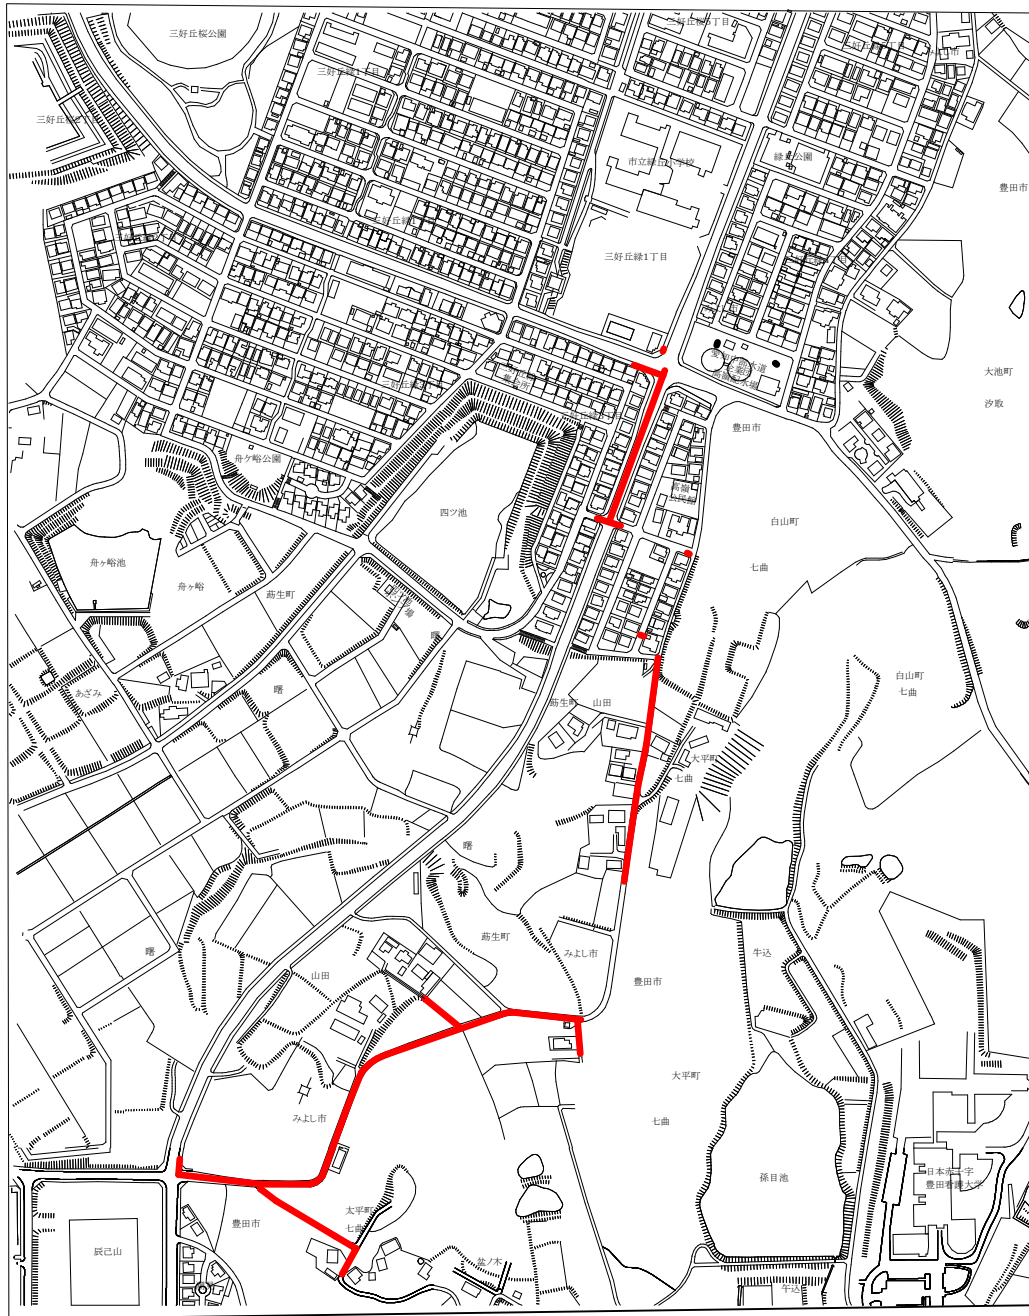

# 工事位置図

- ・交通規制は当日の施工区間のみ行います。
- ・施工区間沿道のお客様には別途連絡のうえ施工にあたります。

 工事箇所