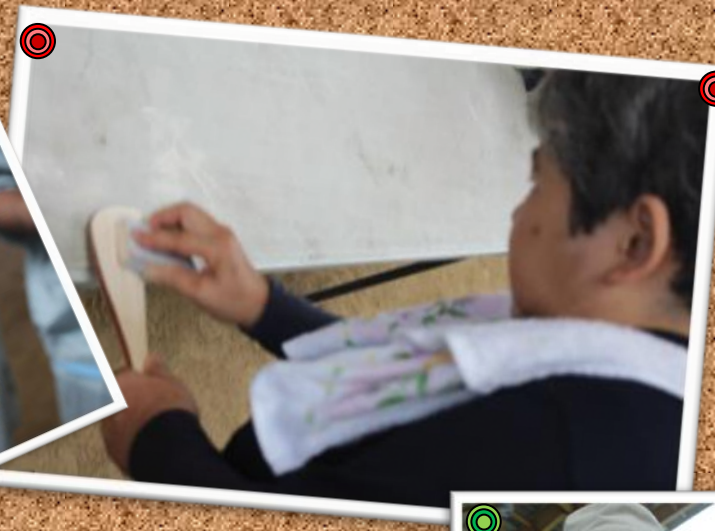

第20回『水源の森応援隊』森林整備活動報告

開会式

準備体操もして、これから森林を整備する作業に入っていきます！！

除伐作業

勾配の急な場所での作業でしたが、みなさまのおかげで、生い茂った森の中に日差しが入るようになり、生き生きとした森になりました！

しゃもじ・へら作り体験

木曾ひのきの「しゃもじ」・「へら」を作成しました。手触りをよくするために、皆さん夢中になってやすりで整えていました。