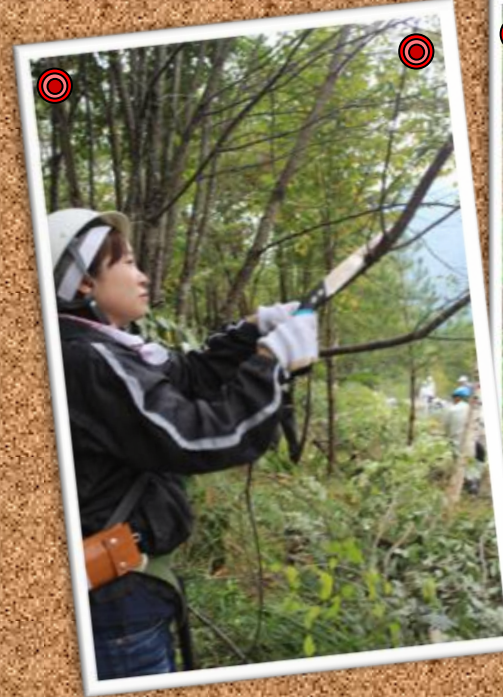

第20回『水源の森応援隊』森林整備活動報告

開会式

準備体操もして、これから森林を整備する作業に入っていきます！！

除伐作業

勾配の急な場所での作業でしたが、みなさまのおかげで、生い茂った森の中に日差しが入るようになり、生き生きとした森になりました！

しゃもじ・へら作り体験

木曾ひのきの「しゃもじ」・「へら」を作成しました。手触りをよくするために、皆さん夢中になってやすりで整えていました。