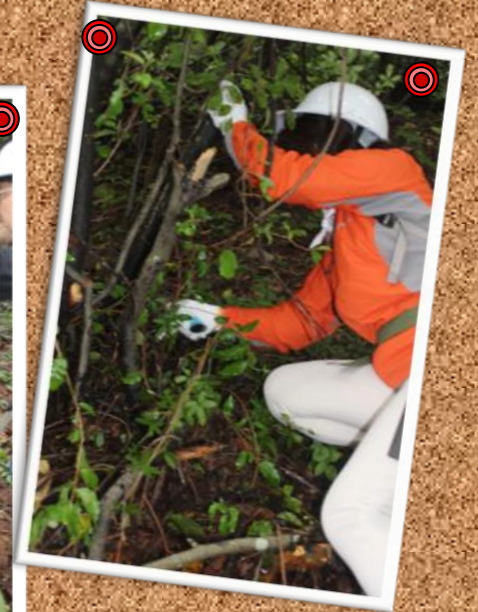

第20回『水源の森応援隊』森林整備活動報告

開会式

準備体操もして、これから森林を整備する作業に入っていきます！！

除伐作業

勾配の急な場所での作業でしたが、みなさまのおかげで、生い茂った森の中に日差しが入るようになり、生き生きとした森になりました！

しゃもじ・へら作り体験

木曾ひのきの「しゃもじ」・「へら」を作成しました。手触りをよくするために、皆さん夢中になってやすりで整えていました。