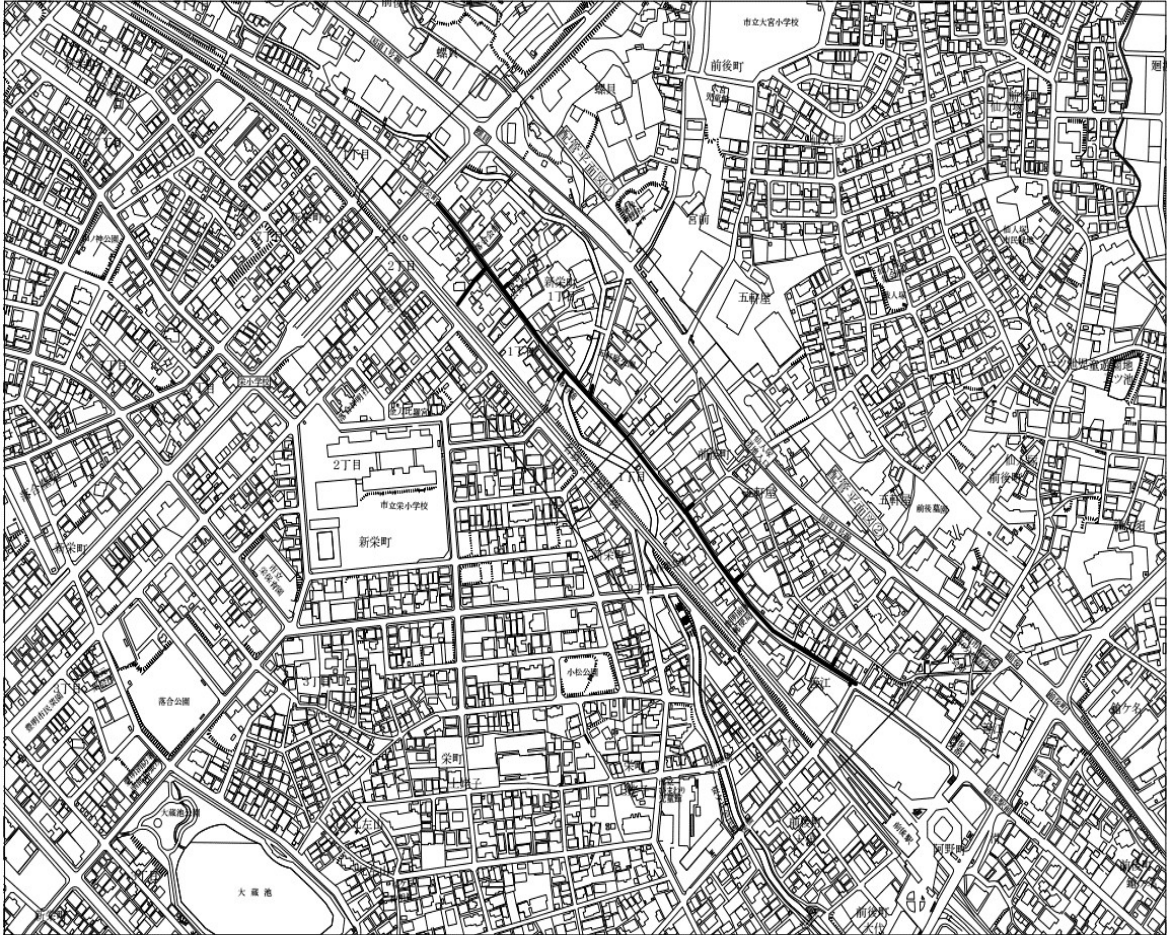

工事箇所図

- 交通規制は、当日の工事区間のみ行います。
- 工事区間沿道のお客様には、事前に日程をお知らせします。

—— 工事箇所