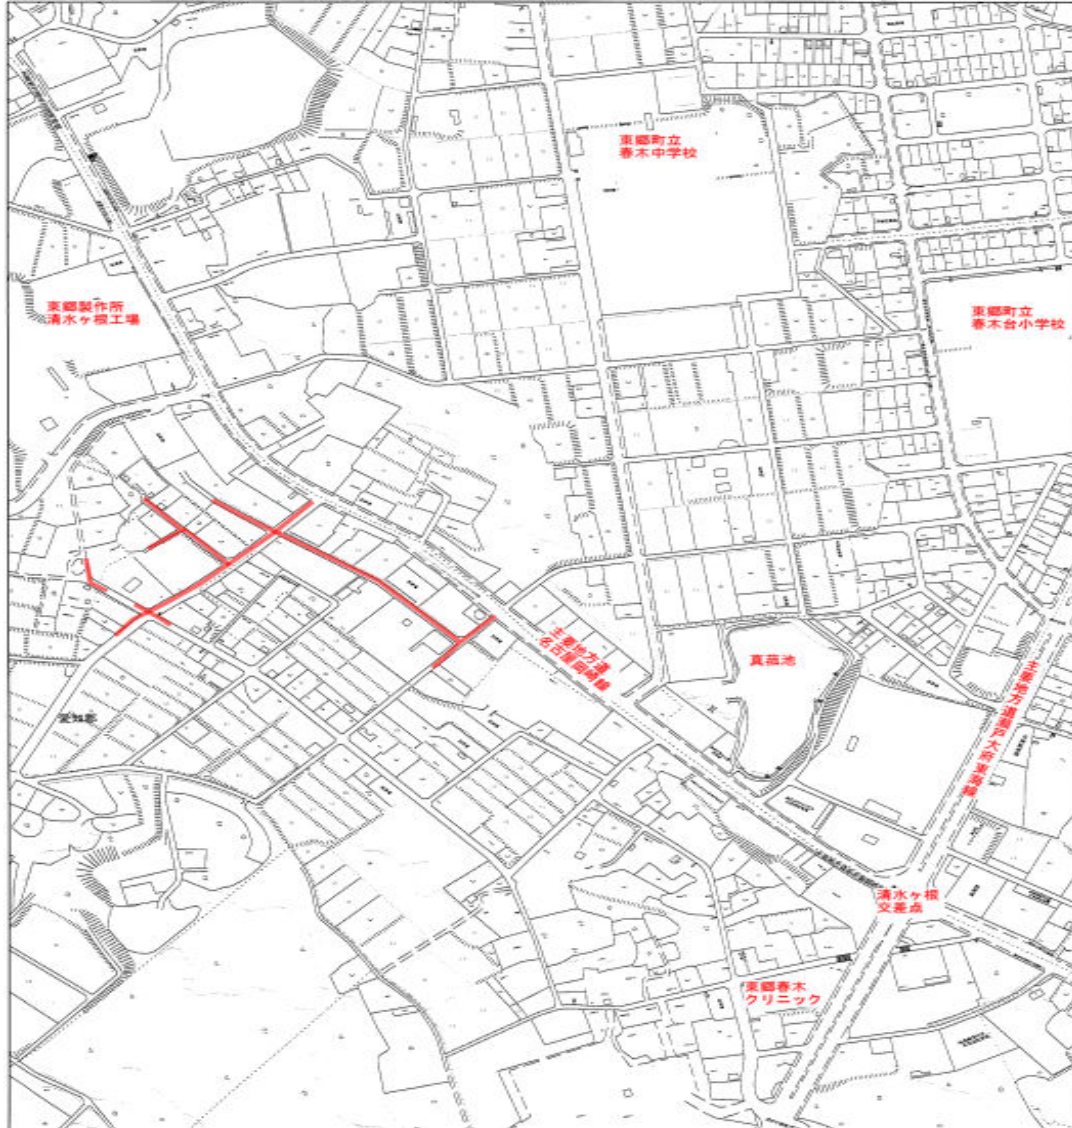

工事箇所図

- ・交通規制は、当日の工事区間のみ行います。
- ・工事区間沿道のお客様には、事前に日程をお知らせします。

—— 工事箇所